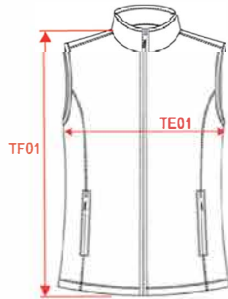

Sizing Chart

-BEJFT 4J[FTQ (Women)

Mesures en cm	Xs	s	M	L	XL	XXL	3XL	4XL
TE01 - 1/2 largeur poitrine a 1.5cm de l'emmanchure TE01 – ½ chest width 1.5 cm below the arm hole	46.00	49.00	52.00	55.00	58.00	61.00	64.00	67.00
TF01 - Hauteur totale de l'HSP TF01 - Total height from highest point of the shoulder	58.25	60.25	62.25	64.25	66.25	68.25	70.25	72.25

.FOT 4J[FT (Men)

Mesures en cm	s	M	L	XL	XXL	3XL	4XL	5XL
TE01 - 1/2 largeur poitrine a 1.5cm de l'emmanchure TE01 – ½ chest width 1.5 cm below the arm hole	53.00	56.00	59.00	62.00	65.00	68.00	71.00	74.00
TF01 - Hauteur totale de l'HSP TF01 - Total height from highest point of the shoulder	69.00	71.00	73.00	75.00	77.00	79.00	81.00	83.00